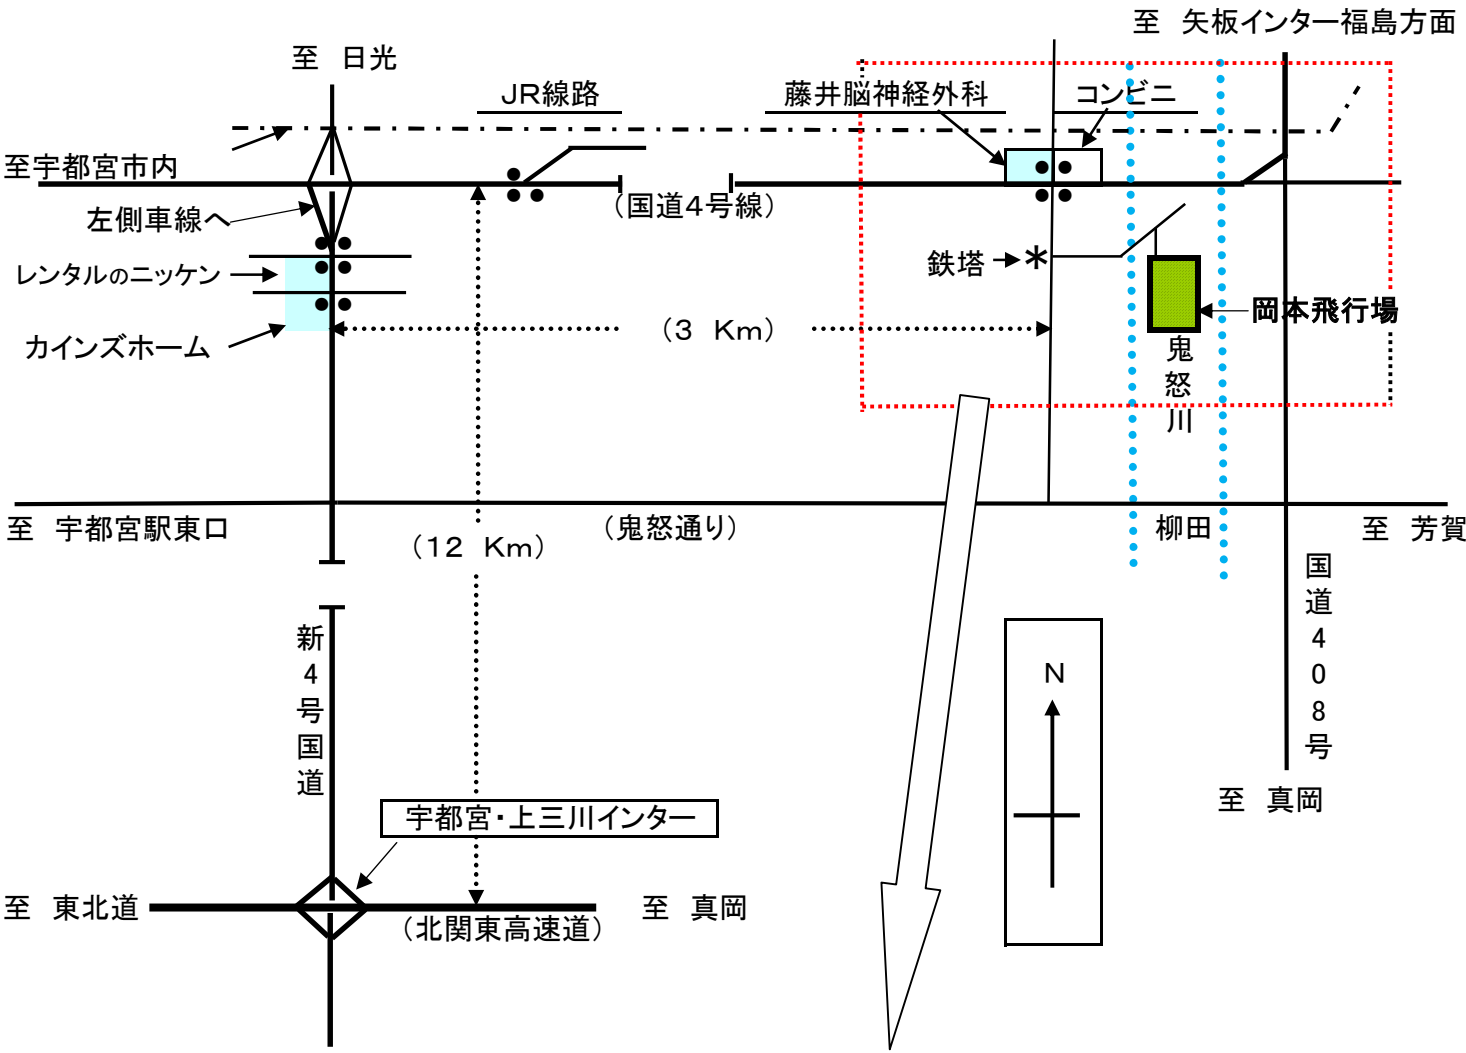

宇都宮RCフライングクラブ（岡本飛行場案内地図）

拡大地図