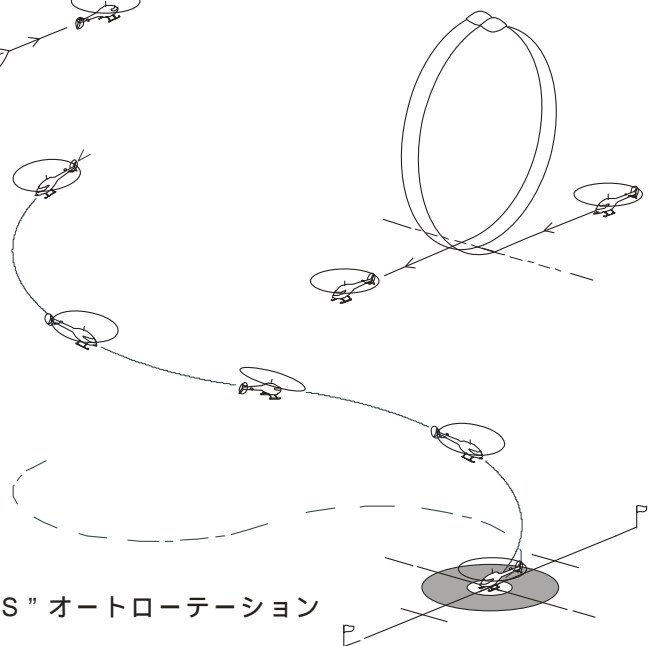

図5D-F F3C演技 スケジュールF

1.サークルウイズ 360°
ピルエット

2.インバーテッドトライアングル 2

3.オーバルワン

4.キューバンエイトウイズ
プッシュドフィリップ

5.プルバックウイズスリーハーフ
ループスアンドツーテールターンズ

6.コブラロールウイズ
ピルエット

7.ツーループスウイズ
ハーフロールズ

8.プッシュドフィリップ
ウイズハーフロールズ

9.バーチカル 540° フィリップ

10. "S" オートローテーション