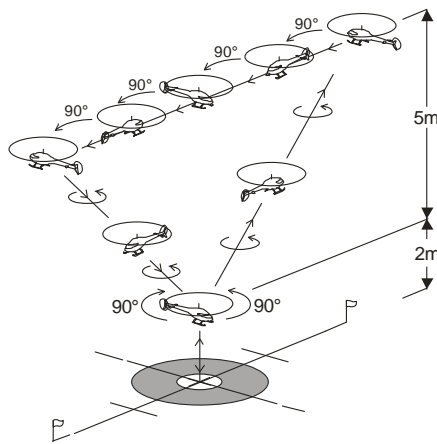

図5D-F F3C演技 スケジュールF

1.サークルウイズ 360°
ピルエット

2.インバーテッドトライアングル 2

3.オーバルワン

4.キューバンエイトウイズ
プッシュドフィリップ

5.プルバックウイズスリーハーフ
ループスアンドツーテールターンズ

6.コブラロールウイズ
ピルエット

7.ツーループスウイズ
ハーフロールズ

8.プッシュドフィリップ
ウイズハーフロールズ

9.バーチカル 540° フィリップ

10. "S" オートローテーション