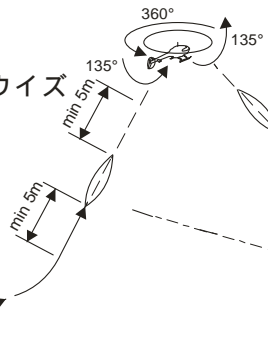

図5D-F F3C演技 スケジュールF

1.サークルウイズ 360°
ピルエット

2.インバーテッドトライアングル 2

3.オーバルワン

4.キューバンエイトウイズ
プッシュドフィリップ

5.プルバックウイズスリーハーフ
ループスアンドツーテールターンズ

6.コブラロールウイズ
ピルエット

7.ツーループスウイズ
ハーフロールズ