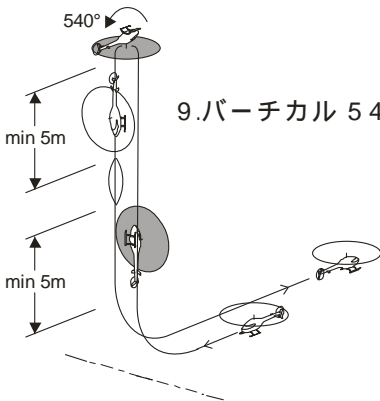

9.バーチカル 540° フィリップ