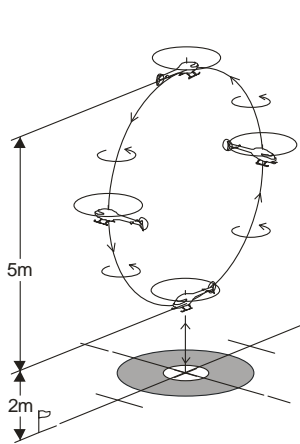

図5D-F F3C演技 スケジュールF

1.サークルウイズ 360°
ピルエット

2.インバーテッドトライアングル 2

3.オーバルワン

4.キューバンエイトウイズ
プッシュドフィリップ

5.プルバックウイズスリーハーフ
ループスアンドツーテールターンズ

6.コブラロールウイズ
ピルエット

7.ツーループスウイズ
ハーフロールズ

8.プッシュドフィリップ
ウイズハーフロールズ

9.バーチカル 540° フィリップ

10. "S" オートローテーション