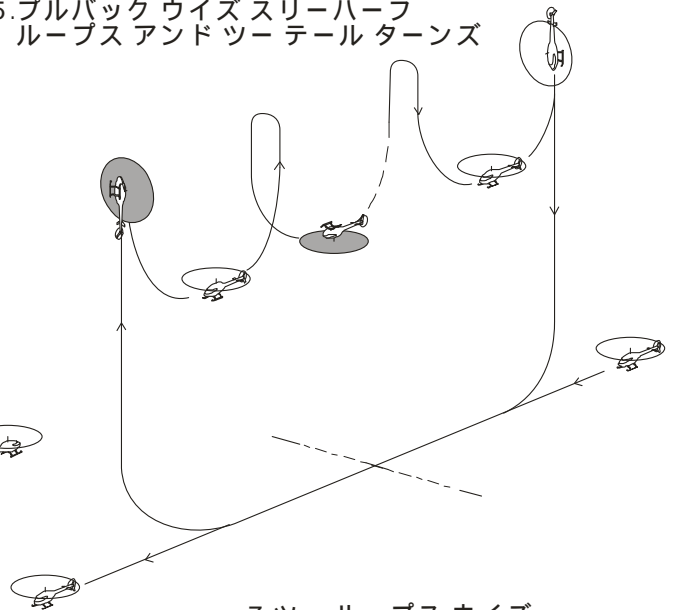

図5D-F F3C演技 スケジュールF

1.サークルウイズ 360°
ピルエット

2.インバーテッドトライアングル 2

3.オーバルワン

4.キューバンエイトウイズ
プッシュドフィリップ

5.プルバックウイズスリーハーフ
ループスアンドツーテールターンズ

6.コブラロールウイズ
ピルエット

7.ツーループスウイズ
ハーフロールズ

8.プッシュドフィリップ
ウイズハーフロールズ

9.バーチカル 540° フィリップ

10. "S" オートローテーション