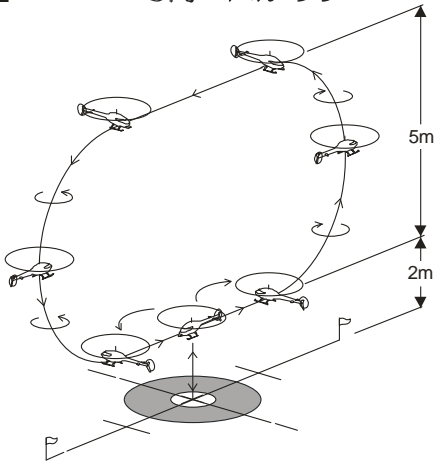

図5D-F F3C演技 スケジュールF

1.サークルウイズ 360°
ピルエット

2.インバーテッドトライアングル 2

3.オーバルワン

4.キューバンエイトウイズ
プッシュドフィリップ

5.プルバックウイズスリーハーフ
ループスアンドツーテールターンズ

6.コブラロールウイズ
ピルエット

7.ツーループスウイズ
ハーフロールズ

8.プッシュドフィリップ
ウイズハーフロールズ

9.バーチカル 540° フィリップ

10. "S" オートローテーション