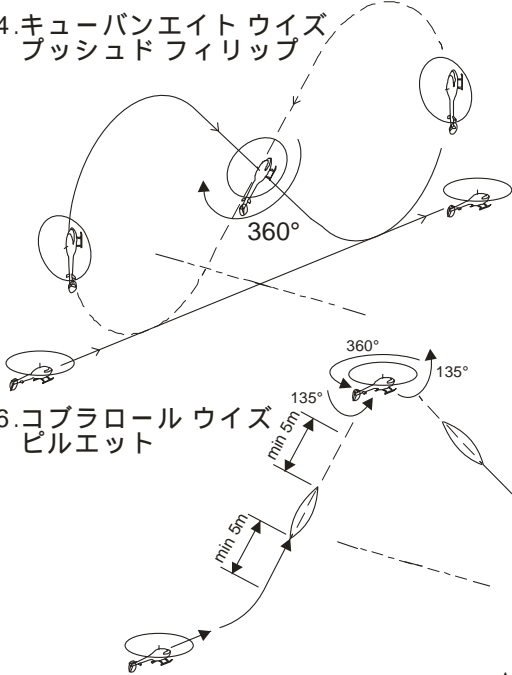

図5D-F F3C演技 スケジュールF

1.サークルウイズ 360°
ピルエット

2.インバーテッドトライアングル 2

3.オーバルワン

4.キューバンエイトウイズ
プッシュドフィリップ

5.プルバックウイズスリーハーフ
ループスアンドツーテールターンズ

6.コブラロールウイズ
ピルエット

7.ツーループスウイズ
ハーフロールズ

8.プッシュドフィリップ
ウイズハーフロールズ

9.バーチカル 540° フィリップ

10. "S" オートローテーション